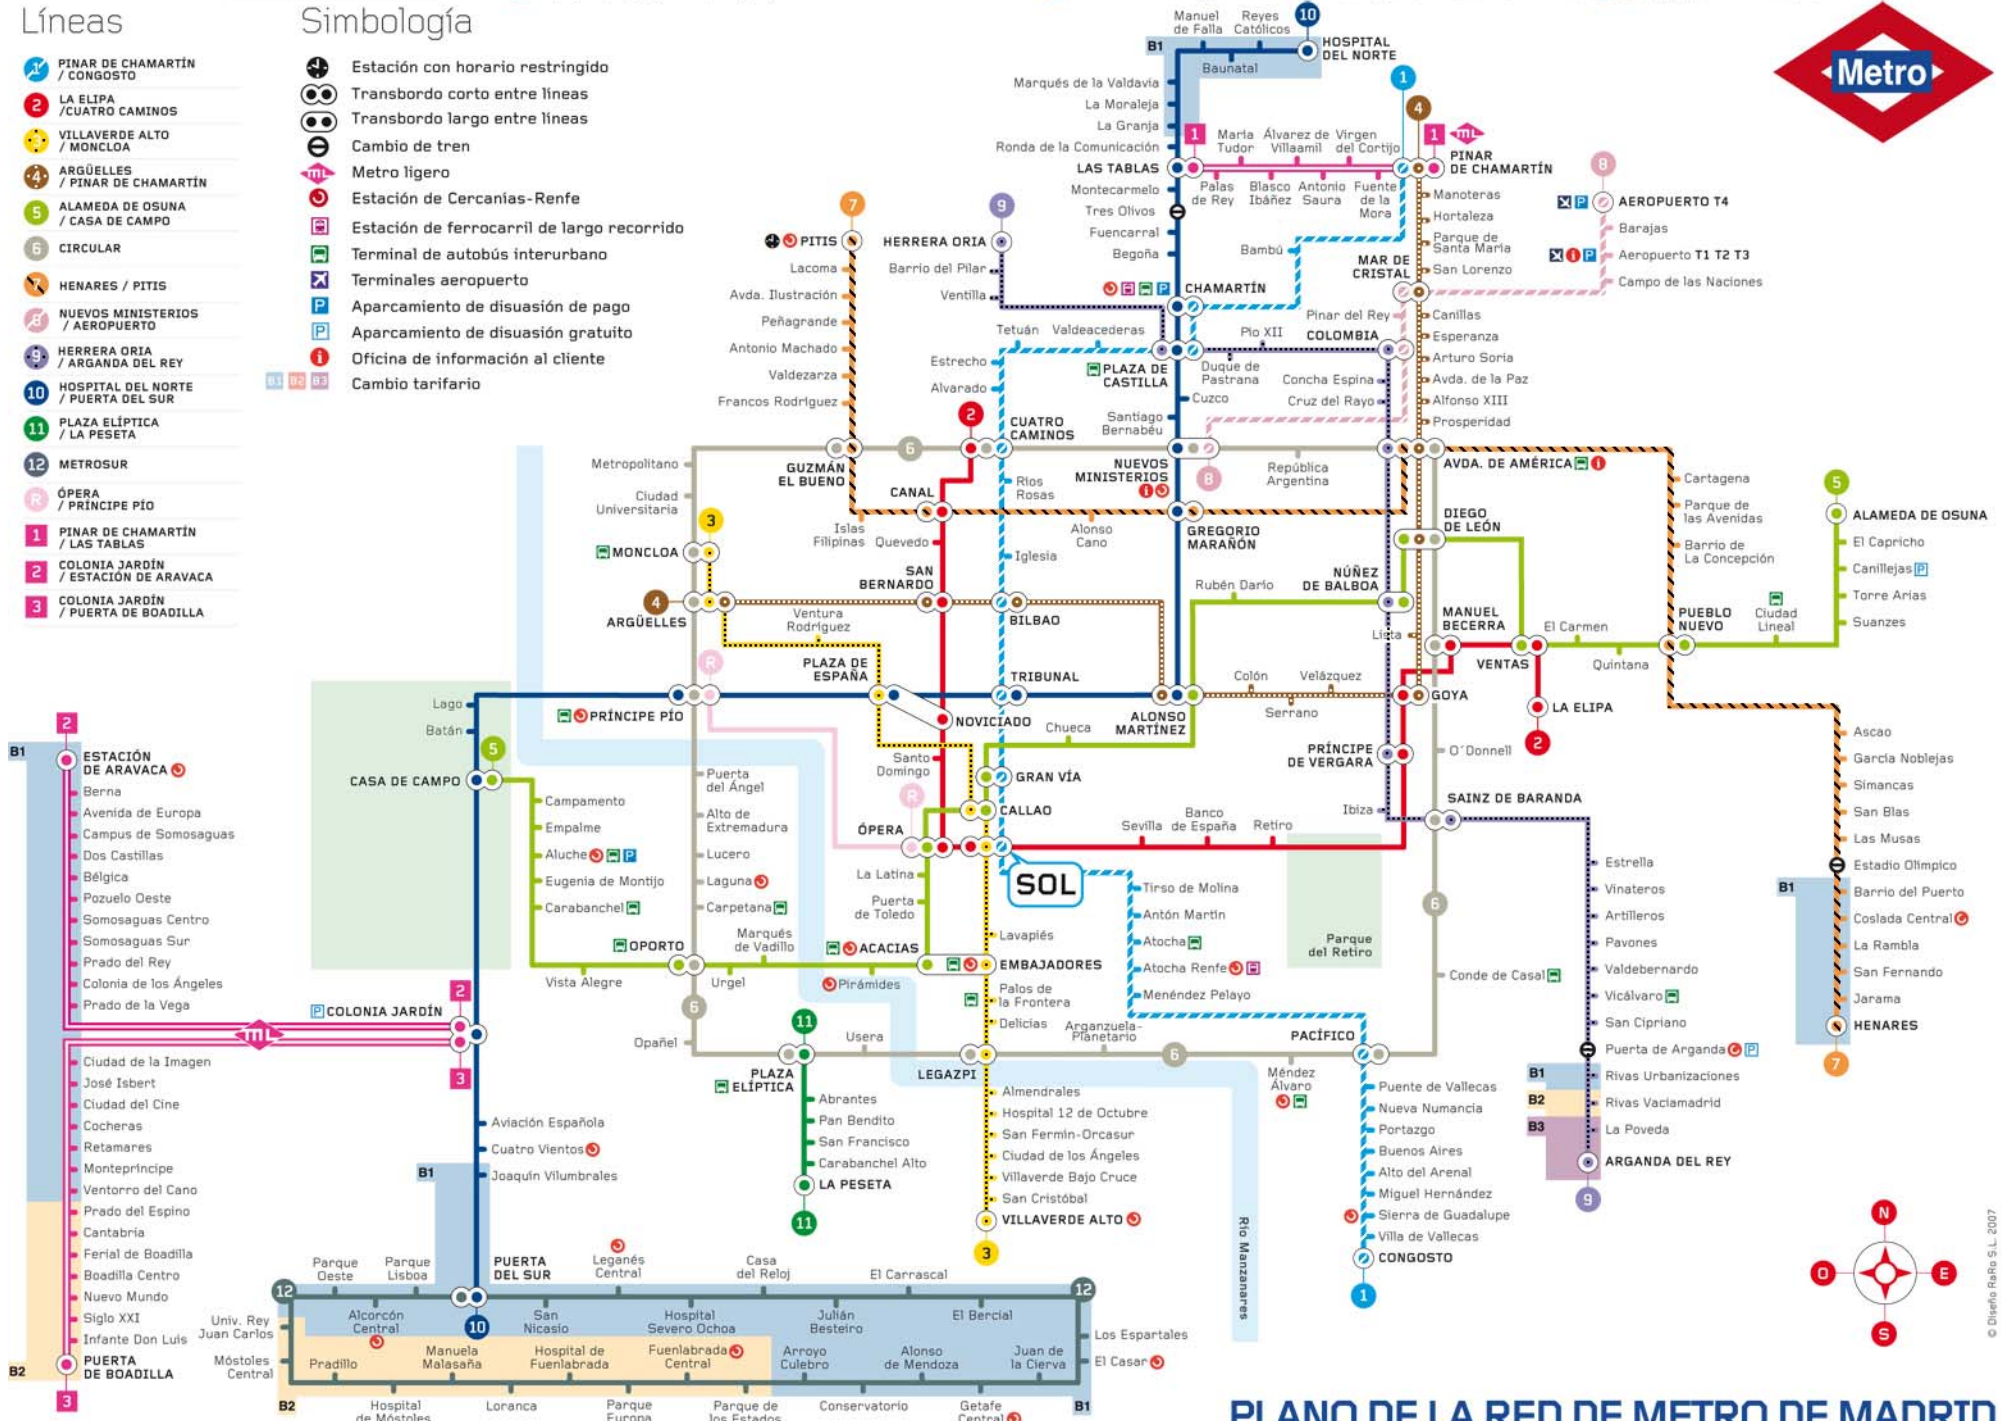

Líneas

- PINAR DE CHAMARTÍN / CONGOSTO
- LA ELIPA / CUATRO CAMINOS
- VILLAVERDE ALTO / MONCLOA
- ARGÜELLES / PINAR DE CHAMARTÍN
- ALAMEDA DE OSUNA / CASA DE CAMPO
- CIRCULAR
- HENARES / PITIS
- NUEVOS MINISTERIOS / AEROPUERTO
- HERRERA ORIA / ARGANDA DEL REY
- HOSPITAL DEL NORTE / PUERTA DEL SUR
- PLAZA ELÍPTICA / LA PESETA
- METROSUR
- ÓPERA / PRÍNCIPE PÍO
- PINAR DE CHAMARTÍN / LAS TABLAS
- COLONIA JARDÍN / ESTACIÓN DE ARAVACA
- COLONIA JARDÍN / PUERTA DE BOADILLA

Simbología

- Estación con horario restringido
- Transbordo corto entre líneas
- Transbordo largo entre líneas
- Cambio de tren
- Metro ligero
- Estación de Cercanías-Renfe
- Estación de ferrocarril de largo recorrido
- Terminal de autobús interurbano
- Terminales aeropuerto
- Aparcamiento de disuasión de pago
- Aparcamiento de disuasión gratuito
- Oficina de información al cliente
- Cambio tarifario

PLANO DE LA RED DE METRO DE MADRID